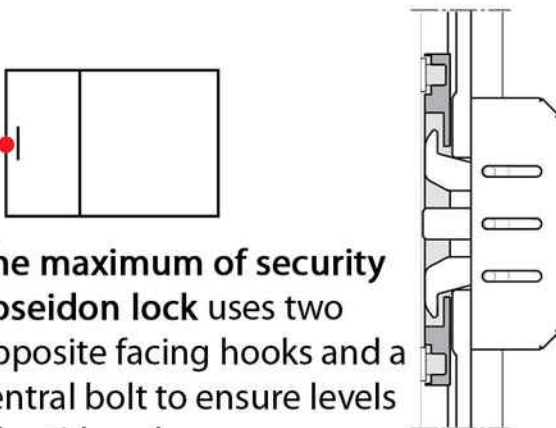

fas[®]

VIEW

il fascino dell'essenziale

IL FASCINO DELL'ESSENZIALE: DESIGN MINIMALE E INNOVAZIONE TECNOLOGICA

Il sottile traverso del telaio contiene al suo interno il profilo di chiusura superiore, il vetro è incassato nel montante laterale del telaio per fondersi nello spessore del muro. La guida di scorrimento è incassata nel telaio per nascondere ogni elemento funzionale.

The glamour of the essential: minimal design and innovation technology

The lower transom of the frame contains the top closure profile.

The glass is recessed into the lateral side of frame to blend into the wall.

Space to the glass: a room without borders.

The fixed frame has been eliminated. Performance without limits guaranteed by Climatech threshold.

Minimal design, technological heart.
No visible carving.

Essential lateral knot with the glass embedded in the jamb of the frame.

The maximum of security
Poseidon lock uses two opposite facing hooks and a central bolt to ensure levels of anti-burglar security never known before.

Only wood and image.

The hardware disappears into the reduces thickness of the sash.