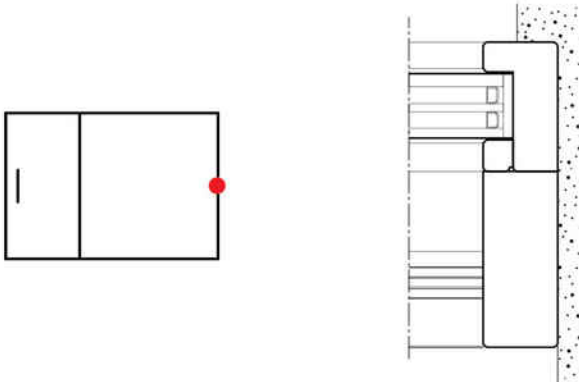

fas[®]

VIEW

il fascino dell'essenziale

IL FASCINO DELL'ESSENZIALE: DESIGN MINIMALE E INNOVAZIONE TECNOLOGICA

Il sottile traverso del telaio contiene al suo interno il profilo di chiusura superiore, il vetro è incassato nel montante laterale del telaio per fondersi nello spessore del muro. La guida di scorrimento è incassata nel telaio per nascondere ogni elemento funzionale.

The glamour of the essential: minimal design and innovation technology

The lower transom of the frame contains the top closure profile.

The glass is recessed into the lateral side of frame to blend into the wall.

PER UNA CASA SENZA CONFINI

FasView permette allo spazio domestico una espansione percettiva e sensoriale che amplia gli spazi e la visione globale.

For a house without borders

FasView allows to the domestic space a perceptual and sensory expansion which extends the space and the overall vision.

Space to the glass: a room without borders.

The fixed frame has been eliminated. Performance without limits guaranteed by Climatech threshold.

Minimal design, technological heart.
No visible carving.

Essential lateral knot with the glass embedded in the jamb of the frame.