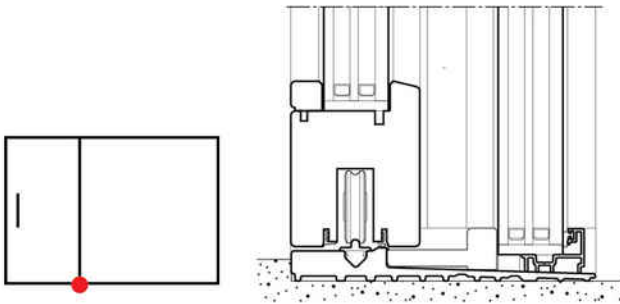

fas[®]

VIEW

il fascino dell'essenziale

IL FASCINO DELL'ESSENZIALE: DESIGN MINIMALE E INNOVAZIONE TECNOLOGICA

Il sottile traverso del telaio contiene al suo interno il profilo di chiusura superiore, il vetro è incassato nel montante laterale del telaio per fondersi nello spessore del muro. La guida di scorrimento è incassata nel telaio per nascondere ogni elemento funzionale.

The glamour of the essential: minimal design and innovation technology

The lower transom of the frame contains the top closure profile.

The glass is recessed into the lateral side of frame to blend into the wall.

Performances without limits

The maximum thickness of 25 mm, the pose flush to the floor and the innovative composite material of threshold Climatech reinforced with glass fiber guarantees minimal visual impact and incredible performance

PER UNA CASA SENZA CONFINI

FasView permette allo spazio domestico una espansione percettiva e sensoriale che amplia gli spazi e la visione globale.

For a house without borders

FasView allows to the domestic space a perceptual and sensory expansion which extends the space and the overall vision.