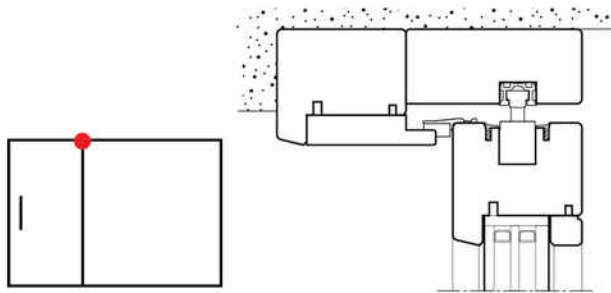

fas[®]

VIEW

il fascino dell'essenziale

IL FASCINO DELL'ESSENZIALE: DESIGN MINIMALE E INNOVAZIONE TECNOLOGICA

Il sottile traverso del telaio contiene al suo interno il profilo di chiusura superiore, il vetro è incassato nel montante laterale del telaio per fondersi nello spessore del muro. La guida di scorrimento è incassata nel telaio per nascondere ogni elemento funzionale.

The glamour of the essential: minimal design and innovation technology

The lower transom of the frame contains the top closure profile.

The glass is recessed into the lateral side of frame to blend into the wall.

PER UNA CASA SENZA CONFINI

FasView permette allo spazio domestico una espansione percettiva e sensoriale che amplia gli spazi e la visione globale.

For a house without borders

FasView allows to the domestic space a perceptual and sensory expansion which extends the space and the overall vision.

Space to the glass: a room without borders.

The fixed frame has been eliminated. Performance without limits guaranteed by Climatech threshold.

Minimal design, technological heart.
No visible carving.

Essential lateral knot with the glass embedded in the jamb of the frame.