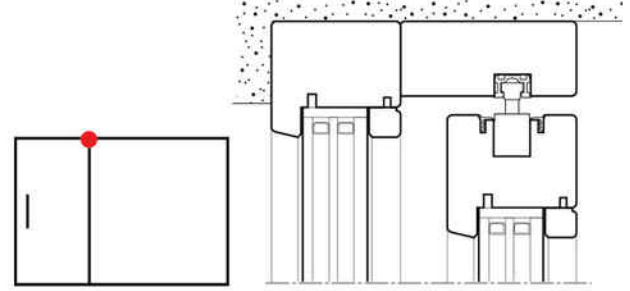

Only wood and image.

The hardware disappears into the reduces thickness of the sash.